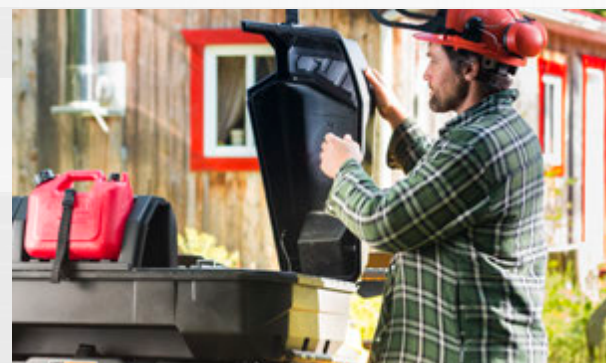

+ ODOLNÉ TĚSNĚNÍ PROTI VODĚ A PRACHU

Vydejte se na cestu za každého počasí, aniž byste se museli obávat promočení nebo zaprášení věcí uvnitř. Díky kvalitnímu těsnění proti vodě a prachu po celém obvodu kufru NOMAD a bezpečnému zámkovému mechanismu budou všechny vaše věci dokonale chráněné.